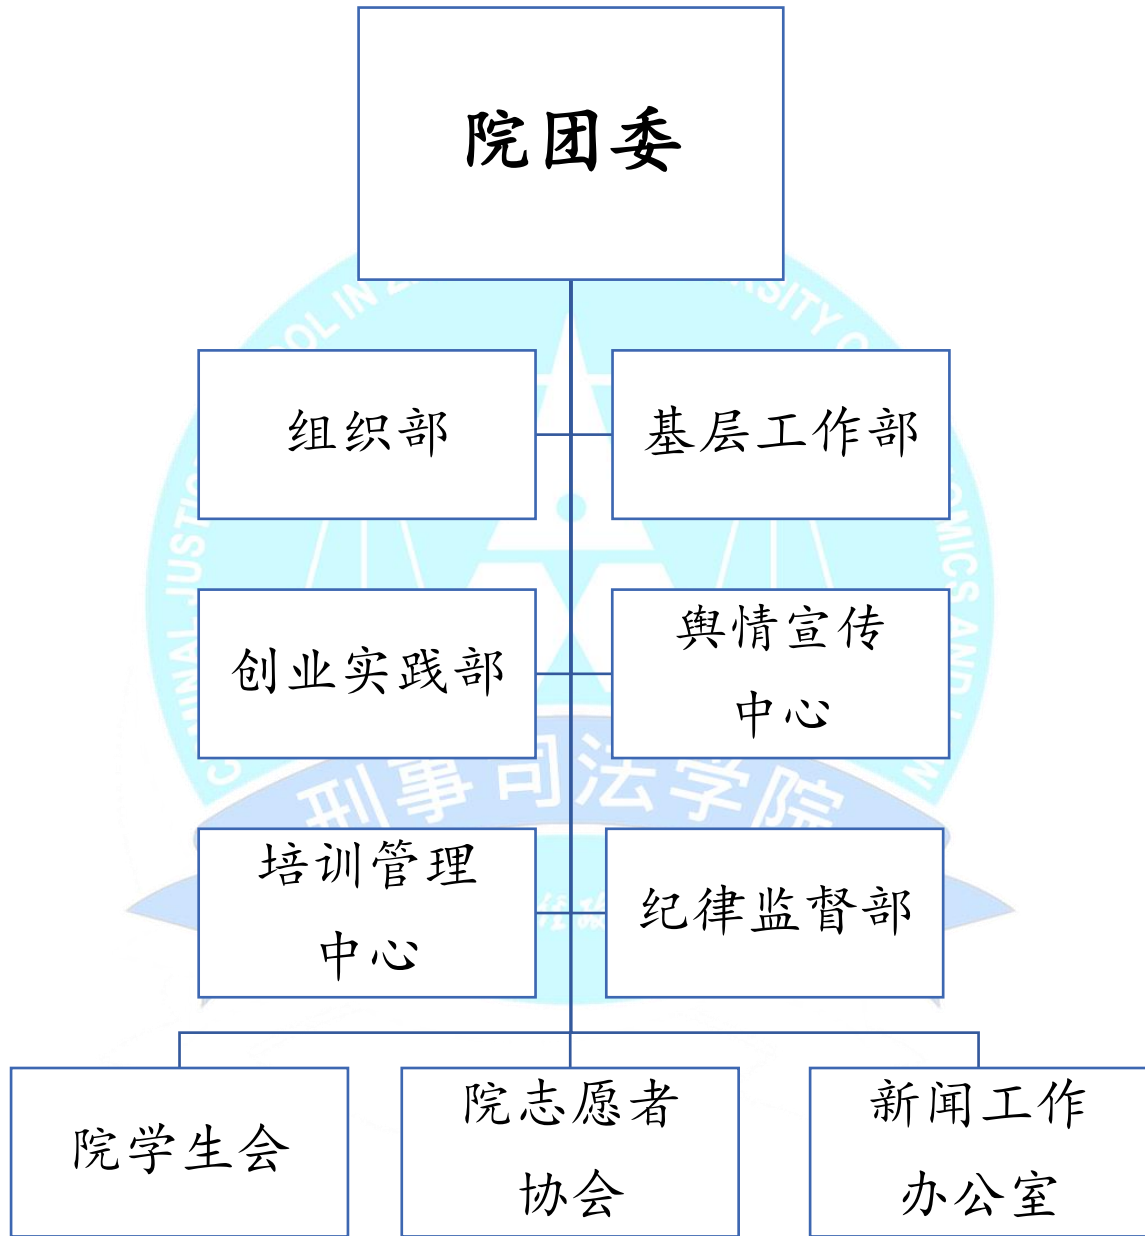

刑事司法学院团学组织框架

共青团中南财经政法大学刑事司法学院委员会